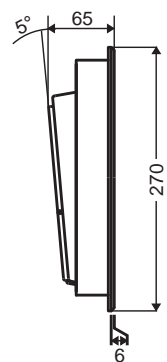

Optionen und Zubehör

Tischträger

Doppelseitiger Träger

Einbauträger

Abmessungen in mm

Opalys 7

Opalys 14

Opalys Date / Ellipse

Opalys

Hintergrundbeleuchtete LCD-Uhren

PO BOX 1
49340 Trémentines
FRANCE
Tel. (33) 2 41 71 72 00
Fax (33) 2 41 71 72 02
www.bodet.com

Ihr Partner:

Sprinkler - 02 41 55 05 35 - Ref. 653597 D10009