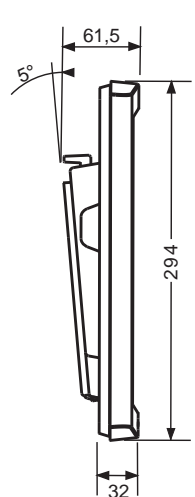

Opalys Date / Ellipse

Opalys

Hintergrundbeleuchtete LCD-Uhren