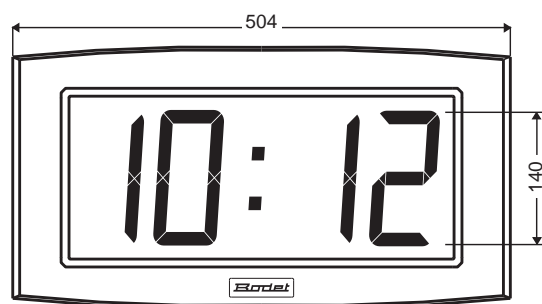

Optionen und Zubehör

Tischträger

Doppelseitiger Träger

Einbauträger

Abmessungen in mm

Opalys 7

Opalys 14

Opalys Date / Ellipse

Opalys

Hintergrundbeleuchtete LCD-Uhren

PO BOX 1
49340 Trémentines
FRANCE
Tel. (33) 2 41 71 72 00
Fax (33) 2 41 71 72 02
www.bodet.com

Ihr Partner:

Sprinkler - 02 41 55 05 35 - Ref. 653597 D10009