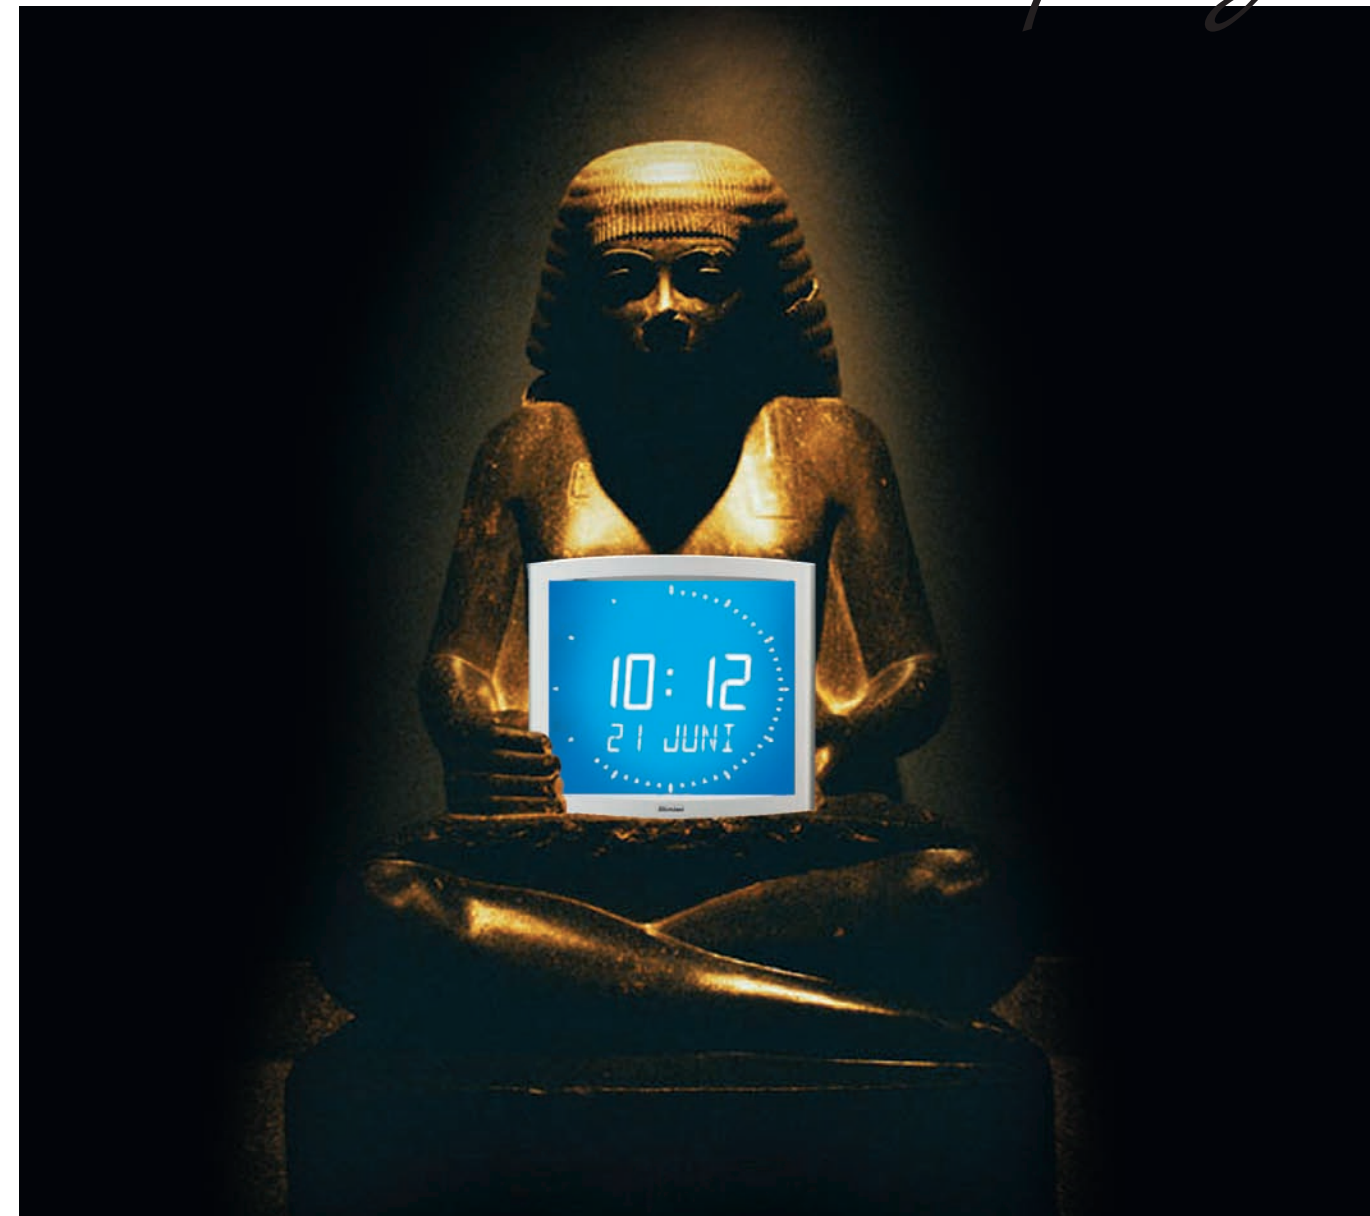

Opalys Date / Ellipse