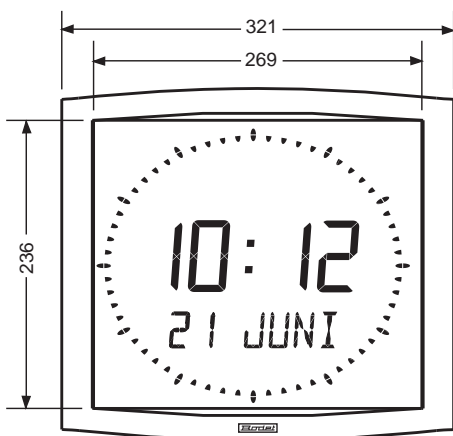

Opalys Date / Ellipse