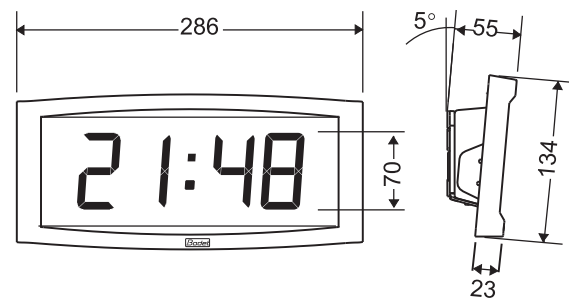

Abmessungen (mm)

Cristalys 7