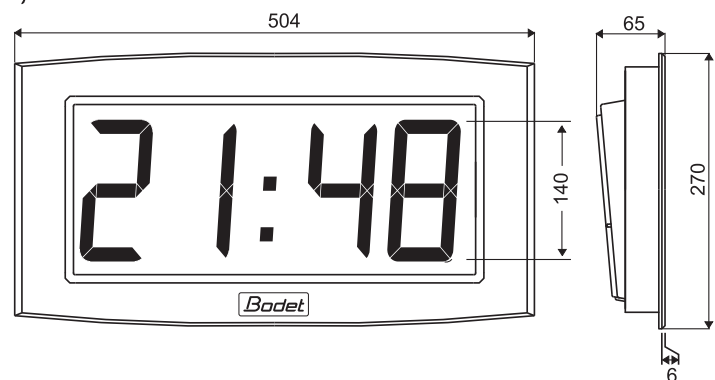

Cristalys 14