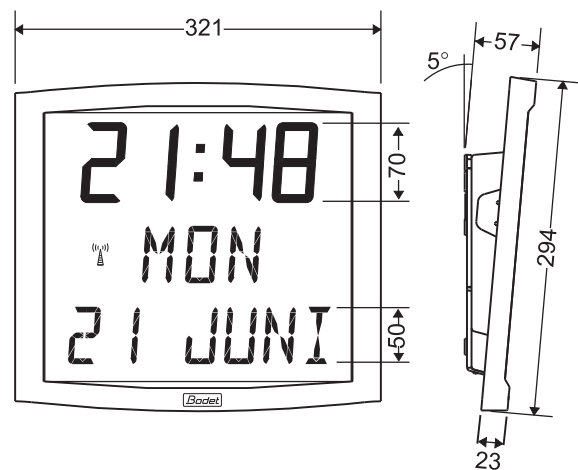

Cristalys Date

Cristalys Ellipse