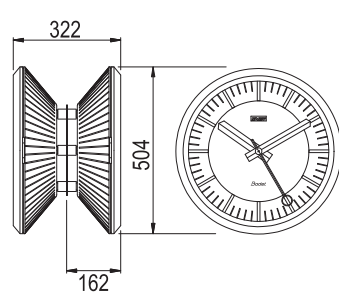

Profil 960
Ein- oder doppelseitig
kompakt

Profil TGV

Profil TGV 930
Ein- oder doppelseitig

Profil TGV 940
Ein- oder doppelseitig

Profil TGV 950
Ein- oder doppelseitig

Profil TGV 970
Ein- oder doppelseitig

Analoguhren für den Innen- oder Außenbereich

Profil 930

Profil 940

Profil 960

Profil TGV

4 Möglichkeiten von 30 bis 70 cm Durchmesser

TGV 930

Dunkles Zifferblatt mit gelben Strichen (Serigraphie) und Zeigern, schwarzes Gehäuse.

TGV 940

TGV 950

TGV 970

	Profil 900					Profil TGV			
	Profil 900 Innenbereich			Profil 900 Außenbereich		TGV Innenbereich		TGV Außenbereich	
	Profil 930 I	Profil 940 I	Profil 960 I	Profil 940 E	Profil 960 E	TGV 930 I	TGV 940 I	TGV 950 E	TGV 970 E
Innendurchmesser (mm)	278	377	570	377	570	278	377	436	650
Ablesbarkeit (m)	20	30	60	30	60	20	30	40	70
Gewicht (kg)	0,8	2	6,5	2,4	15,4	1	2	9	16
Beleuchtung	NEIN			NEIN	JA	NEIN		JA lange Lebensdauer	
Dichtigkeit	NEIN			JA		NEIN		JA	
Schutzart	IP 40 IK 02		IP 40 IK 08	IP 53 IK 02	IP 53 IK 08	IP 40 IK 02		IP 55 IK 07	
Uhrwerk									
Quarz Batterie	HMS	HMS	-	HMS	-	HM	HM	-	-
DCF Funkuhr Batterien	HMS	HMS	-	-	-	-	-	HMS*	HMS*
drahtlos (DHF) Batterien	HM/HMS	HM/HMS	HM	HM	-	-	-	-	-
drahtlos (DHF) Schwachstrom	HM/HMS	HM/HMS	HM	HM**	-	-	-	-	-
Nebenuhr AFNOR TBT	HM/HMS	HM/HMS	HM	HM	-	-	-	-	-
Nebenuhr AFNOR 230V	-	-	-	-	HM/HMS	HM	HM	HMS	HMS
Nebenuhr 24V	HM	HM	HM	HM	HM	HM	HM	HM	HM
NTP PoE	HM/HMS	HM/HMS	HM	-	-	-	-	-	-