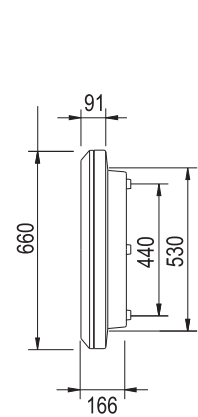

Profil 900 Innenbereich

Profil 930
Ein- oder doppelseitig

Profil 940
Ein- oder doppelseitig

Profil 960
Ein- oder doppelseitig

Profil 900 Außenbereich

Profil 940
Ein- oder doppelseitig

Profil 960
Ein- oder doppelseitig

Profil 930

Profil 940

Profil 960

Profil TGV

4 Möglichkeiten von 30 bis 70 cm Durchmesser

TGV 930

Dunkles Zifferblatt mit gelben Strichen (Serigraphie) und Zeigern, schwarzes Gehäuse.

TGV 940

TGV 950

TGV 970

	Profil 900					Profil TGV			
	Profil 900 Innenbereich			Profil 900 Außenbereich		TGV Innenbereich		TGV Außenbereich	
	Profil 930 I	Profil 940 I	Profil 960 I	Profil 940 E	Profil 960 E	TGV 930 I	TGV 940 I	TGV 950 E	TGV 970 E
Innendurchmesser (mm)	278	377	570	377	570	278	377	436	650
Ablesbarkeit (m)	20	30	60	30	60	20	30	40	70
Gewicht (kg)	0,8	2	6,5	2,4	15,4	1	2	9	16
Beleuchtung	NEIN			NEIN	JA	NEIN		JA lange Lebensdauer	
Dichtigkeit	NEIN			JA		NEIN		JA	
Schutzart	IP 40 IK 02		IP 40 IK 08	IP 53 IK 02	IP 53 IK 08	IP 40 IK 02		IP 55 IK 07	
Uhrwerk									
Quarz Batterie	HMS	HMS	-	HMS	-	HM	HM	-	-
DCF Funkuhr Batterien	HMS	HMS	-	-	-	-	-	HMS*	HMS*
drahtlos (DHF) Batterien	HM/HMS	HM/HMS	HM	HM	-	-	-	-	-
drahtlos (DHF) Schwachstrom	HM/HMS	HM/HMS	HM	HM**	-	-	-	-	-
Nebenuhr AFNOR TBT	HM/HMS	HM/HMS	HM	HM	-	-	-	-	-
Nebenuhr AFNOR 230V	-	-	-	-	HM/HMS	HM	HM	HMS	HMS
Nebenuhr 24V	HM	HM	HM	HM	HM	HM	HM	HM	HM
NTP PoE	HM/HMS	HM/HMS	HM	-	-	-	-	-	-