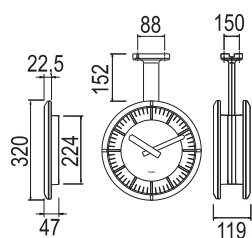

Profil 900 Innenbereich

Profil 930
Ein- oder doppelseitig

Profil 940
Ein- oder doppelseitig

Profil 960
Ein- oder doppelseitig

Profil 900 Außenbereich

Profil 940
Ein- oder doppelseitig

Profil 960
Ein- oder doppelseitig

Profil 960
Ein- oder doppelseitig
kompakt

Profil TGV

Profil TGV 930
Ein- oder doppelseitig

Profil TGV 940
Ein- oder doppelseitig

Profil TGV 950
Ein- oder doppelseitig

Profil TGV 970
Ein- oder doppelseitig

Analoguhren für den Innen- oder Außenbereich

Profil 930

Profil 940

Profil 960

Profil TGV

4 Möglichkeiten von 30 bis 70 cm Durchmesser

TGV 930

Dunkles Zifferblatt mit gelben Strichen (Serigraphie) und Zeigern, schwarzes Gehäuse.

TGV 940

TGV 950

TGV 970

	Profil 900					Profil TGV			
	Profil 900 Innenbereich			Profil 900 Außenbereich		TGV Innenbereich		TGV Außenbereich	
	Profil 930 I	Profil 940 I	Profil 960 I	Profil 940 E	Profil 960 E	TGV 930 I	TGV 940 I	TGV 950 E	TGV 970 E
Innendurchmesser (mm)	278	377	570	377	570	278	377	436	650
Ablesbarkeit (m)	20	30	60	30	60	20	30	40	70
Gewicht (kg)	0,8	2	6,5	2,4	15,4	1	2	9	16
Beleuchtung	NEIN			NEIN	JA	NEIN		JA lange Lebensdauer	
Dichtigkeit	NEIN			JA		NEIN		JA	
Schutzart	IP 40 IK 02		IP 40 IK 08	IP 53 IK 02	IP 53 IK 08	IP 40 IK 02		IP 55 IK 07	
Uhrwerk									
Quarz Batterie	HMS	HMS	-	HMS	-	HM	HM	-	-
DCF Funkuhr Batterien	HMS	HMS	-	-	-	-	-	HMS*	HMS*
drahtlos (DHF) Batterien	HM/HMS	HM/HMS	HM	HM	-	-	-	-	-
drahtlos (DHF) Schwachstrom	HM/HMS	HM/HMS	HM	HM**	-	-	-	-	-
Nebenuhr AFNOR TBT	HM/HMS	HM/HMS	HM	HM	-	-	-	-	-
Nebenuhr AFNOR 230V	-	-	-	-	HM/HMS	HM	HM	HMS	HMS
Nebenuhr 24V	HM	HM	HM	HM	HM	HM	HM	HM	HM
NTP PoE	HM/HMS	HM/HMS	HM	-	-	-	-	-	-