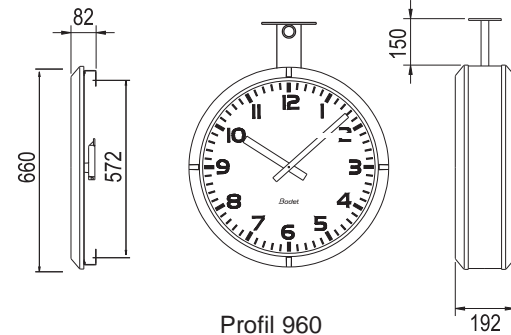

Profil 900 Innenbereich

Profil 930
Ein- oder doppelseitig

Profil 940
Ein- oder doppelseitig

Profil 960
Ein- oder doppelseitig

Profil 900 Außenbereich

Profil 940
Ein- oder doppelseitig

Profil 960
Ein- oder doppelseitig

Profil 960
Ein- oder doppelseitig
kompakt

Profil TGV

Profil TGV 930
Ein- oder doppelseitig

Profil TGV 940
Ein- oder doppelseitig

Profil TGV 950
Ein- oder doppelseitig

Profil TGV 970
Ein- oder doppelseitig

Analoguhren für den Innen- oder Außenbereich

Profil 930

Profil 940

Profil 960

Profil TGV

4 Möglichkeiten von 30 bis 70 cm Durchmesser

TGV 930

Dunkles Zifferblatt mit gelben Strichen (Serigraphie) und Zeigern, schwarzes Gehäuse.

TGV 940

TGV 950

TGV 970

	Profil 900					Profil TGV			
	Profil 900 Innenbereich			Profil 900 Außenbereich		TGV Innenbereich		TGV Außenbereich	
	Profil 930 I	Profil 940 I	Profil 960 I	Profil 940 E	Profil 960 E	TGV 930 I	TGV 940 I	TGV 950 E	TGV 970 E
Innendurchmesser (mm)	278	377	570	377	570	278	377	436	650
Ablesbarkeit (m)	20	30	60	30	60	20	30	40	70
Gewicht (kg)	0,8	2	6,5	2,4	15,4	1	2	9	16
Beleuchtung	NEIN			NEIN	JA	NEIN		JA lange Lebensdauer	
Dichtigkeit	NEIN			JA		NEIN		JA	
Schutzart	IP 40 IK 02		IP 40 IK 08	IP 53 IK 02	IP 53 IK 08	IP 40 IK 02		IP 55 IK 07	
Uhrwerk									
Quarz Batterie	HMS	HMS	-	HMS	-	HM	HM	-	-
DCF Funkuhr Batterien	HMS	HMS	-	-	-	-	-	HMS*	HMS*
drahtlos (DHF) Batterien	HM/HMS	HM/HMS	HM	HM	-	-	-	-	-
drahtlos (DHF) Schwachstrom	HM/HMS	HM/HMS	HM	HM**	-	-	-	-	-
Nebenuhr AFNOR TBT	HM/HMS	HM/HMS	HM	HM	-	-	-	-	-
Nebenuhr AFNOR 230V	-	-	-	-	HM/HMS	HM	HM	HMS	HMS
Nebenuhr 24V	HM	HM	HM	HM	HM	HM	HM	HM	HM
NTP PoE	HM/HMS	HM/HMS	HM	-	-	-	-	-	-