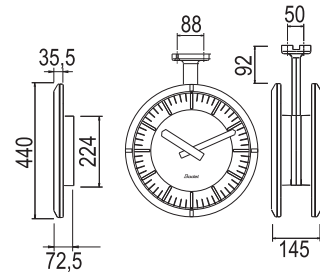

Profil 900 Innenbereich

Profil 930
Ein- oder doppelseitig

Profil 940
Ein- oder doppelseitig

Profil 960
Ein- oder doppelseitig

Profil 900 Außenbereich

Profil 940
Ein- oder doppelseitig

Profil 960
Ein- oder doppelseitig

Profil 960
Ein- oder doppelseitig
kompakt

Profil TGV

Profil TGV 930
Ein- oder doppelseitig

Profil TGV 940
Ein- oder doppelseitig

Profil TGV 950
Ein- oder doppelseitig

Profil TGV 970
Ein- oder doppelseitig

Analoguhren für den Innen- oder Außenbereich

Profil 930

Profil 940

Profil 960

Profil TGV

4 Möglichkeiten von 30 bis 70 cm Durchmesser

TGV 930

Dunkles Zifferblatt mit gelben Strichen (Serigraphie) und Zeigern, schwarzes Gehäuse.

TGV 940

TGV 950

TGV 970

	Profil 900					Profil TGV			
	Profil 900 Innenbereich			Profil 900 Außenbereich		TGV Innenbereich		TGV Außenbereich	
	Profil 930 I	Profil 940 I	Profil 960 I	Profil 940 E	Profil 960 E	TGV 930 I	TGV 940 I	TGV 950 E	TGV 970 E
Innendurchmesser (mm)	278	377	570	377	570	278	377	436	650
Ablesbarkeit (m)	20	30	60	30	60	20	30	40	70
Gewicht (kg)	0,8	2	6,5	2,4	15,4	1	2	9	16
Beleuchtung	NEIN			NEIN	JA	NEIN		JA lange Lebensdauer	
Dichtigkeit	NEIN			JA		NEIN		JA	
Schutzart	IP 40 IK 02		IP 40 IK 08	IP 53 IK 02	IP 53 IK 08	IP 40 IK 02		IP 55 IK 07	
Uhrwerk									
Quarz Batterie	HMS	HMS	-	HMS	-	HM	HM	-	-
DCF Funkuhr Batterien	HMS	HMS	-	-	-	-	-	HMS*	HMS*
drahtlos (DHF) Batterien	HM/HMS	HM/HMS	HM	HM	-	-	-	-	-
drahtlos (DHF) Schwachstrom	HM/HMS	HM/HMS	HM	HM**	-	-	-	-	-
Nebenuhr AFNOR TBT	HM/HMS	HM/HMS	HM	HM	-	-	-	-	-
Nebenuhr AFNOR 230V	-	-	-	-	HM/HMS	HM	HM	HMS	HMS
Nebenuhr 24V	HM	HM	HM	HM	HM	HM	HM	HM	HM
NTP PoE	HM/HMS	HM/HMS	HM	-	-	-	-	-	-