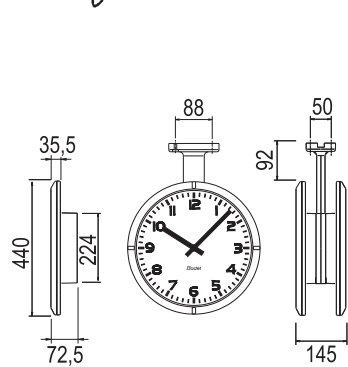

Profil 900 Innenbereich

Profil 930
Ein- oder doppelseitig

Profil 940
Ein- oder doppelseitig

Profil 960
Ein- oder doppelseitig

Profil 900 Außenbereich

Profil 940
Ein- oder doppelseitig

Profil 960
Ein- oder doppelseitig

PO BOX 1
49340 Trémentines
FRANCE
Tel. (33) 2 41 71 72 00
export@bodet.com
www.bodet.com

Ihr Partner :

Sprinkler - 02 41 55 05 35 - Réf. 653207 F1911

Profil

4 Farben zur Auswahl

- 4 Gehäusefarben für die Innenuhren Profil 930/940. Die Außenuhren Profil 940/960 sind nur mit einem weißen Gehäuse verfügbar.

Profil 930

Profil 940

Profil 960

Profil TGV

4 Möglichkeiten von 30 bis 70 cm Durchmesser

TGV 930

Dunkles Zifferblatt mit gelben Strichen (Serigraphie) und Zeigern, schwarzes Gehäuse.

TGV 940

TGV 950

TGV 970

	Profil 900					Profil TGV			
	Profil 900 Innenbereich			Profil 900 Außenbereich		TGV Innenbereich		TGV Außenbereich	
	Profil 930 I	Profil 940 I	Profil 960 I	Profil 940 E	Profil 960 E	TGV 930 I	TGV 940 I	TGV 950 E	TGV 970 E
Innendurchmesser (mm)	278	377	570	377	570	278	377	436	650
Ablesbarkeit (m)	20	30	60	30	60	20	30	40	70
Gewicht (kg)	0,8	2	6,5	2,4	15,4	1	2	9	16
Beleuchtung	NEIN			NEIN	JA	NEIN		JA lange Lebensdauer	
Dichtigkeit	NEIN			JA		NEIN		JA	
Schutzart	IP 40 IK 02		IP 40 IK 08	IP 53 IK 02	IP 53 IK 08	IP 40 IK 02		IP 55 IK 07	
Uhrwerk									
Quarz Batterie	HMS	HMS	-	HMS	-	HM	HM	-	-
DCF Funkuhr Batterien	HMS	HMS	-	-	-	-	-	HMS*	HMS*
drahtlos (DHF) Batterien	HM/HMS	HM/HMS	HM	HM	-	-	-	-	-
drahtlos (DHF) Schwachstrom	HM/HMS	HM/HMS	HM	HM**	-	-	-	-	-
Nebenuhr AFNOR TBT	HM/HMS	HM/HMS	HM	HM	-	-	-	-	-
Nebenuhr AFNOR 230V	-	-	-	-	HM/HMS	HM	HM	HMS	HMS
Nebenuhr 24V	HM	HM	HM	HM	HM	HM	HM	HM	HM
NTP PoE	HM/HMS	HM/HMS	HM	-	-	-	-	-	-