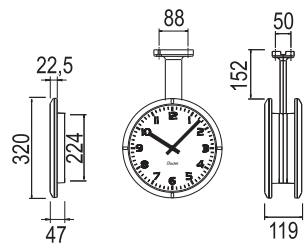

Profil 900 Innenbereich

Profil 930
Ein- oder doppelseitig

Profil 940
Ein- oder doppelseitig

Profil 960
Ein- oder doppelseitig

Profil 900 Außenbereich

Profil 940
Ein- oder doppelseitig

Profil 960
Ein- oder doppelseitig

Profil 960
Ein- oder doppelseitig
kompakt

Profil TGV

Profil TGV 930
Ein- oder doppelseitig

Profil TGV 940
Ein- oder doppelseitig

Profil TGV 950
Ein- oder doppelseitig

Profil TGV 970
Ein- oder doppelseitig

Analoguhren für den Innen- oder Außenbereich

Profil 930

Profil 940

Profil 960

Profil TGV

4 Möglichkeiten von 30 bis 70 cm Durchmesser

TGV 930

Dunkles Zifferblatt mit gelben Strichen (Serigraphie) und Zeigern, schwarzes Gehäuse.

TGV 940

TGV 950

TGV 970

	Profil 900					Profil TGV			
	Profil 900 Innenbereich			Profil 900 Außenbereich		TGV Innenbereich		TGV Außenbereich	
	Profil 930 I	Profil 940 I	Profil 960 I	Profil 940 E	Profil 960 E	TGV 930 I	TGV 940 I	TGV 950 E	TGV 970 E
Innendurchmesser (mm)	278	377	570	377	570	278	377	436	650
Ablesbarkeit (m)	20	30	60	30	60	20	30	40	70
Gewicht (kg)	0,8	2	6,5	2,4	15,4	1	2	9	16
Beleuchtung	NEIN			NEIN	JA	NEIN		JA lange Lebensdauer	
Dichtigkeit	NEIN			JA		NEIN		JA	
Schutzart	IP 40 IK 02		IP 40 IK 08	IP 53 IK 02	IP 53 IK 08	IP 40 IK 02		IP 55 IK 07	
Uhrwerk									
Quarz Batterie	HMS	HMS	-	HMS	-	HM	HM	-	-
DCF Funkuhr Batterien	HMS	HMS	-	-	-	-	-	HMS*	HMS*
drahtlos (DHF) Batterien	HM/HMS	HM/HMS	HM	HM	-	-	-	-	-
drahtlos (DHF) Schwachstrom	HM/HMS	HM/HMS	HM	HM**	-	-	-	-	-
Nebenuhr AFNOR TBT	HM/HMS	HM/HMS	HM	HM	-	-	-	-	-
Nebenuhr AFNOR 230V	-	-	-	-	HM/HMS	HM	HM	HMS	HMS
Nebenuhr 24V	HM	HM	HM	HM	HM	HM	HM	HM	HM
NTP PoE	HM/HMS	HM/HMS	HM	-	-	-	-	-	-