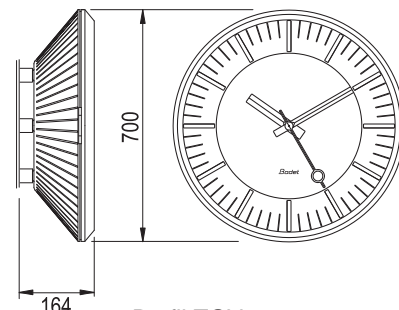

Profil 900 Innenbereich

Profil 930
Ein- oder doppelseitig

Profil 940
Ein- oder doppelseitig

Profil 960
Ein- oder doppelseitig

Profil 900 Außenbereich

Profil 940
Ein- oder doppelseitig

Profil 960
Ein- oder doppelseitig

Profil 960
Ein- oder doppelseitig
kompakt

Profil TGV

Profil TGV 930
Ein- oder doppelseitig

Profil TGV 940
Ein- oder doppelseitig

Profil TGV 950
Ein- oder doppelseitig

Profil TGV 970
Ein- oder doppelseitig

Analoguhren für den Innen- oder Außenbereich

3 Modelle zur Auswahl

- 3 verfügbare Zifferblätter. Weißes Zifferblatt mit schwarzen Zahlen oder Strichen (Serigraphie) und schwarzen Zeigern.

2 Beleuchtungssysteme zur Auswahl

- Leuchtröhre- Beleuchtung oder LED Beleuchtung (niedriger Stromverbrauch und lange Lebensdauer)

Profil 930

Profil 940

Profil 960

Profil TGV

4 Möglichkeiten von 30 bis 70 cm Durchmesser

TGV 930

Dunkles Zifferblatt mit gelben Strichen (Serigraphie) und Zeigern, schwarzes Gehäuse.

TGV 940