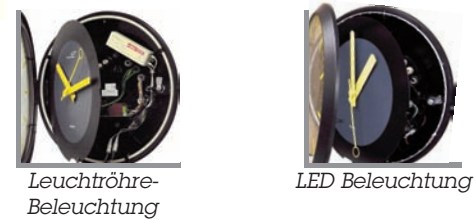

PO BOX 1
49340 Trémentines
FRANCE
Tel. (33) 2 41 71 72 00
export@bodet.com
www.bodet.com

Ihr Partner :

Sprinkler - 02 41 55 05 35 - Réf. 653207 F1911

Profil

4 Farben zur Auswahl

- 4 Gehäusefarben für die Innenuhren Profil 930/940. Die Außenuhren Profil 940/960 sind nur mit einem weißen Gehäuse verfügbar.

3 Modelle zur Auswahl

- 3 verfügbare Zifferblätter. Weißes Zifferblatt mit schwarzen Zahlen oder Strichen (Serigraphie) und schwarzen Zeigern.

2 Beleuchtungssysteme zur Auswahl

- Leuchtröhre- Beleuchtung oder LED Beleuchtung (niedriger Stromverbrauch und lange Lebensdauer)