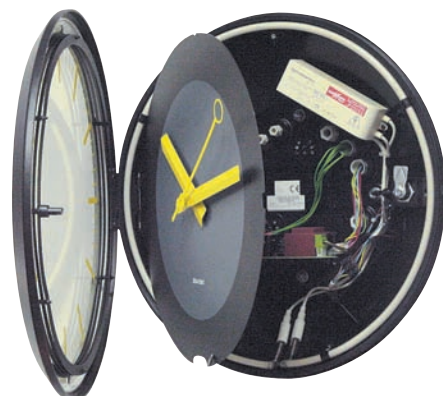

3 Modelle zur Auswahl

- 3 verfügbare Zifferblätter. Weißes Zifferblatt mit schwarzen Zahlen oder Strichen (Serigraphie) und schwarzen Zeigern.

2 Beleuchtungssysteme zur Auswahl

- Leuchtröhre- Beleuchtung oder LED Beleuchtung (niedriger Stromverbrauch und lange Lebensdauer)

Halter und Zubehöre

Profil 930/940/960/TGV Doppelseitige Ausführung.

Profil 930/940/TGV 930/940 Wandmontage gegen Schlingern und Diebstahl.

Profil TGV 950/970 Doppelseitige Montage mit Kettenhalterung.

Profil 960 Kompassöffnung Schnell und sicher. Wasserdicht - Beleuchtet

Profil TGV 950/970 Öffnung durch Scharnier Schnell und Sicher. Wasserdicht - Beleuchtet

Profil 930 speziellem Gehäuse für Krankenhaus

Profil 900

3 Möglichkeiten von 30 bis 60 cm Durchmesser

Ästhetisches extra-flaches Gehäuse Profil 930/940

Profil 930

Profil 940

Profil 960

Profil TGV

4 Möglichkeiten von 30 bis 70 cm Durchmesser

TGV 930

Dunkles Zifferblatt mit gelben Strichen (Serigraphie) und Zeigern, schwarzes Gehäuse.

TGV 940