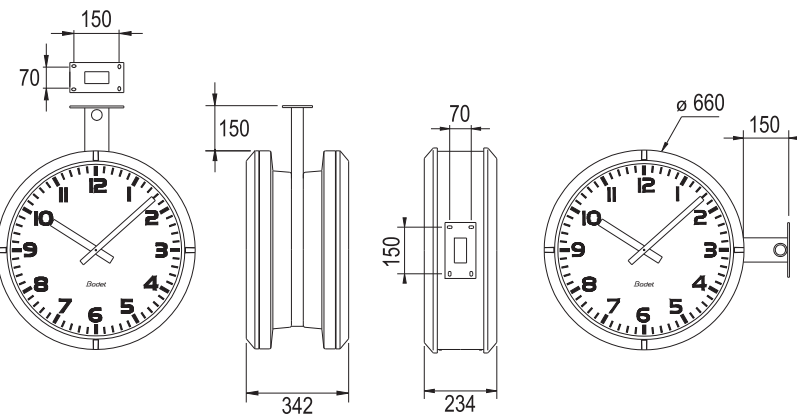

Profil 900 Innenbereich

Profil 930
Ein- oder doppelseitig

Profil 940
Ein- oder doppelseitig

Profil 960
Ein- oder doppelseitig

Profil 900 Außenbereich

Profil 940
Ein- oder doppelseitig

Profil 960
Ein- oder doppelseitig

3 Modelle zur Auswahl

- 3 verfügbare Zifferblätter. Weißes Zifferblatt mit schwarzen Zahlen oder Strichen (Serigraphie) und schwarzen Zeigern.

2 Beleuchtungssysteme zur Auswahl

- Leuchtröhre- Beleuchtung oder LED Beleuchtung (niedriger Stromverbrauch und lange Lebensdauer)

Profil 930

Profil 940

Profil 960

Profil TGV

4 Möglichkeiten von 30 bis 70 cm Durchmesser

TGV 930

Dunkles Zifferblatt mit gelben Strichen (Serigraphie) und Zeigern, schwarzes Gehäuse.

TGV 940

TGV 950

TGV 970

	Profil 900					Profil TGV			
	Profil 900 Innenbereich			Profil 900 Außenbereich		TGV Innenbereich		TGV Außenbereich	
	Profil 930 I	Profil 940 I	Profil 960 I	Profil 940 E	Profil 960 E	TGV 930 I	TGV 940 I	TGV 950 E	TGV 970 E
Innendurchmesser (mm)	278	377	570	377	570	278	377	436	650
Ablesbarkeit (m)	20	30	60	30	60	20	30	40	70
Gewicht (kg)	0,8	2	6,5	2,4	15,4	1	2	9	16
Beleuchtung	NEIN			NEIN	JA	NEIN		JA lange Lebensdauer	
Dichtigkeit	NEIN			JA		NEIN		JA	
Schutzart	IP 40 IK 02		IP 40 IK 08	IP 53 IK 02	IP 53 IK 08	IP 40 IK 02		IP 55 IK 07	
Uhrwerk									
Quarz Batterie	HMS	HMS	-	HMS	-	HM	HM	-	-
DCF Funkuhr Batterien	HMS	HMS	-	-	-	-	-	HMS*	HMS*
drahtlos (DHF) Batterien	HM/HMS	HM/HMS	HM	HM	-	-	-	-	-
drahtlos (DHF) Schwachstrom	HM/HMS	HM/HMS	HM	HM**	-	-	-	-	-
Nebenuhr AFNOR TBT	HM/HMS	HM/HMS	HM	HM	-	-	-	-	-
Nebenuhr AFNOR 230V	-	-	-	-	HM/HMS	HM	HM	HMS	HMS
Nebenuhr 24V	HM	HM	HM	HM	HM	HM	HM	HM	HM
NTP PoE	HM/HMS	HM/HMS	HM	-	-	-	-	-	-