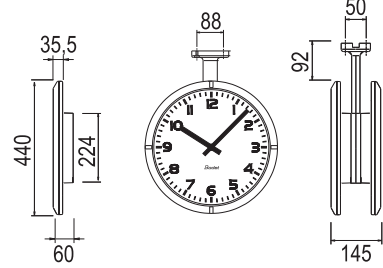

Profil 900 Innenbereich

Profil 930
Ein- oder doppelseitig

Profil 940
Ein- oder doppelseitig

Profil 960
Ein- oder doppelseitig

Profil 900 Außenbereich

Profil 940
Ein- oder doppelseitig

Profil 960
Ein- oder doppelseitig

Profil 960
Ein- oder doppelseitig
kompakt

Profil TGV

Profil TGV 930
Ein- oder doppelseitig

Profil TGV 940
Ein- oder doppelseitig

Profil TGV 950
Ein- oder doppelseitig

Profil TGV 970
Ein- oder doppelseitig

Analoguhren für den Innen- oder Außenbereich

Profil 930

Profil 940

Profil 960

Profil TGV

4 Möglichkeiten von 30 bis 70 cm Durchmesser

TGV 930

Dunkles Zifferblatt mit gelben Strichen (Serigraphie) und Zeigern, schwarzes Gehäuse.

TGV 940

TGV 950

TGV 970

	Profil 900					Profil TGV			
	Profil 900 Innenbereich			Profil 900 Außenbereich		TGV Innenbereich		TGV Außenbereich	
	Profil 930 I	Profil 940 I	Profil 960 I	Profil 940 E	Profil 960 E	TGV 930 I	TGV 940 I	TGV 950 E	TGV 970 E
Innendurchmesser (mm)	278	377	570	377	570	278	377	436	650
Ablesbarkeit (m)	20	30	60	30	60	20	30	40	70
Gewicht (kg)	0,8	2	6,5	2,4	15,4	1	2	9	16
Beleuchtung	NEIN			NEIN	JA	NEIN		JA lange Lebensdauer	
Dichtigkeit	NEIN			JA		NEIN		JA	
Schutzart	IP 40 IK 02		IP 40 IK 08	IP 53 IK 02	IP 53 IK 08	IP 40 IK 02		IP 55 IK 07	
Uhrwerk									
Quarz Batterie	HMS	HMS	-	HMS	-	HM	HM	-	-
DCF Funkuhr Batterien	HMS	HMS	-	-	-	-	-	HMS*	HMS*
drahtlos (DHF) Batterien	HM/HMS	HM/HMS	HM	HM	-	-	-	-	-
drahtlos (DHF) Schwachstrom	HM/HMS	HM/HMS	HM	HM**	-	-	-	-	-
Nebenuhr AFNOR TBT	HM/HMS	HM/HMS	HM	HM	-	-	-	-	-
Nebenuhr AFNOR 230V	-	-	-	-	HM/HMS	HM	HM	HMS	HMS
Nebenuhr 24V	HM	HM	HM	HM	HM	HM	HM	HM	HM
NTP PoE	HM/HMS	HM/HMS	HM	-	-	-	-	-	-