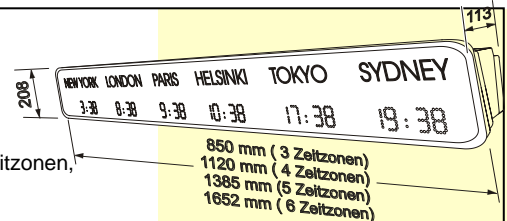

Art-Nr :

	3 Zeitzonen	4 Zeitzonen	5 Zeitzonen	6 Zeitzonen
Autonombetrieb	937311	937351	937551	937451
AFNOR Zeitcode	937321	937361	937561	937461

Die letzte Ziffer der Art-Nr entspricht LED-Farbe : (1) rot, (2) grün, (3) gelb und (4) blau.

Optionen :

GPS Synchronisierung : MIC GPS Art-Nr 907055 & GPS-Antenne Art-Nr 907037.
DCF-Antenne : Art-Nr 907026.
DHF/afnor Schnittstelle : Art-Nr 927245