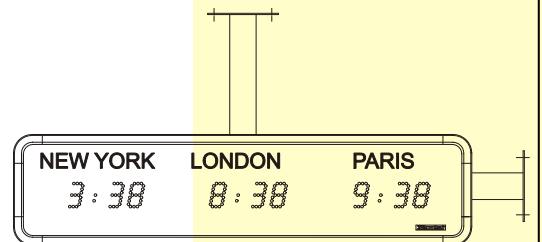

Art-Nr :

	3 Zeitzonen	4 Zeitzonen	5 Zeitzonen	6 Zeitzonen
Autonombetrieb	937311	937351	937551	937451
AFNOR Zeitcode	937321	937361	937561	937461

Die letzte Ziffer der Art-Nr entspricht LED-Farbe : (1) rot, (2) grün, (3) gelb und (4) blau.

Optionen :

GPS Synchronisierung : MIC GPS Art-Nr 907055 & GPS-Antenne Art-Nr 907037.
DCF-Antenne : Art-Nr 907026.
DHF/afnor Schnittstelle : Art-Nr 927245